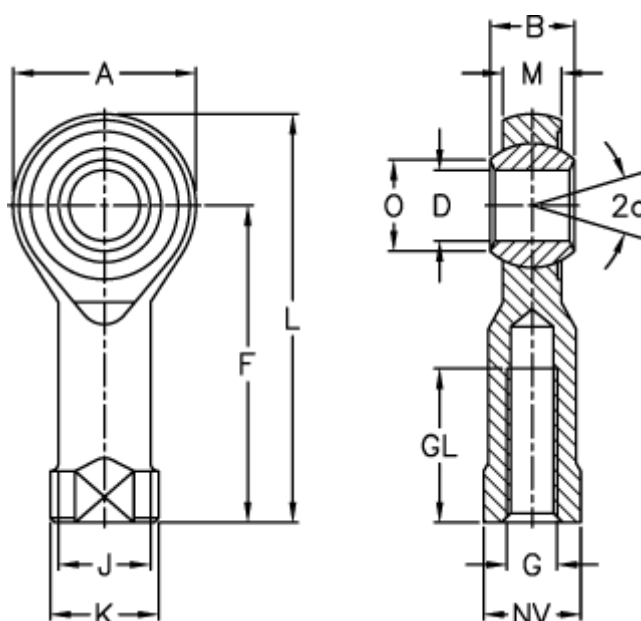

Varenummer: 03103008
 Beskrivelse: Fluro ledhoved GIO 8
 Uden bøsning

Mål

A	= 24	J	= 12.5	Vægt (g) = 46
a (grader)	= 14	K	= 16	
B	= 12	L	= 48	
D	= 8	M	= 9	
Dynamisk belastning C (kN)	= 4.6	NV	= 13	
F	= 36	O	= 10.4	
G	= M8	Statisk belastning C0 (kN)	= 21.7	
GL	= 16	Tilladelse o/min	= Ikke velegnet til rotation	